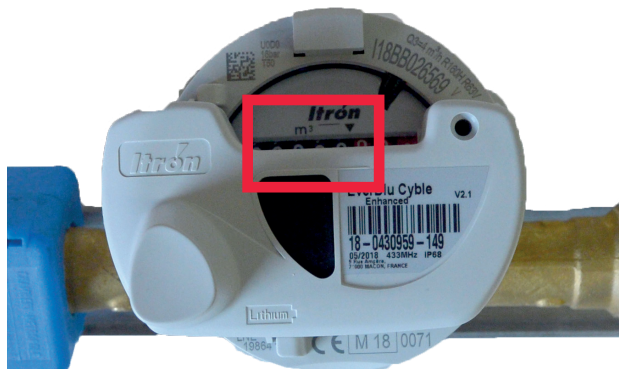

Service des Eaux

Autorelève de votre compteur d'eau

Compteur Type 1

Compteur Type 2

Compteur Type 3

Clapet à relever
 pour voir les
 chiffres

 — Chiffres à relever (chiffres noirs)

Pour relever votre compteur,
 renseignez les chiffres noirs

Relève 1 :

--	--	--	--

Relève 2 :

--	--	--	--

Relève 3 :

--	--	--	--

Relève 4 :

--	--	--	--