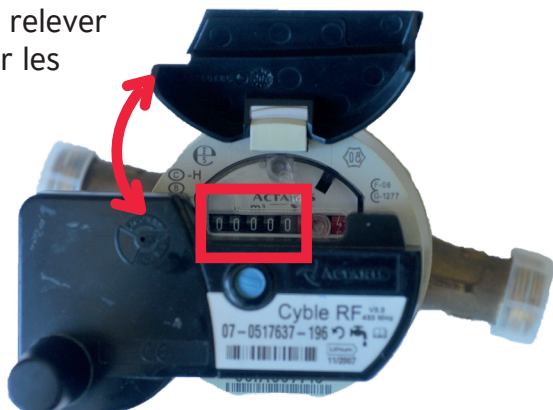

Service des Eaux

Autorelève de votre compteur d'eau

Compteur Type 1

Compteur Type 2

Compteur Type 3

Clapet à relever
 pour voir les
 chiffres

 — Chiffres à relever (chiffres noirs)

Pour relever votre compteur,
 renseignez les chiffres noirs

Relève 1 :

--	--	--	--

Relève 2 :

--	--	--	--

Relève 3 :

--	--	--	--

Relève 4 :

--	--	--	--